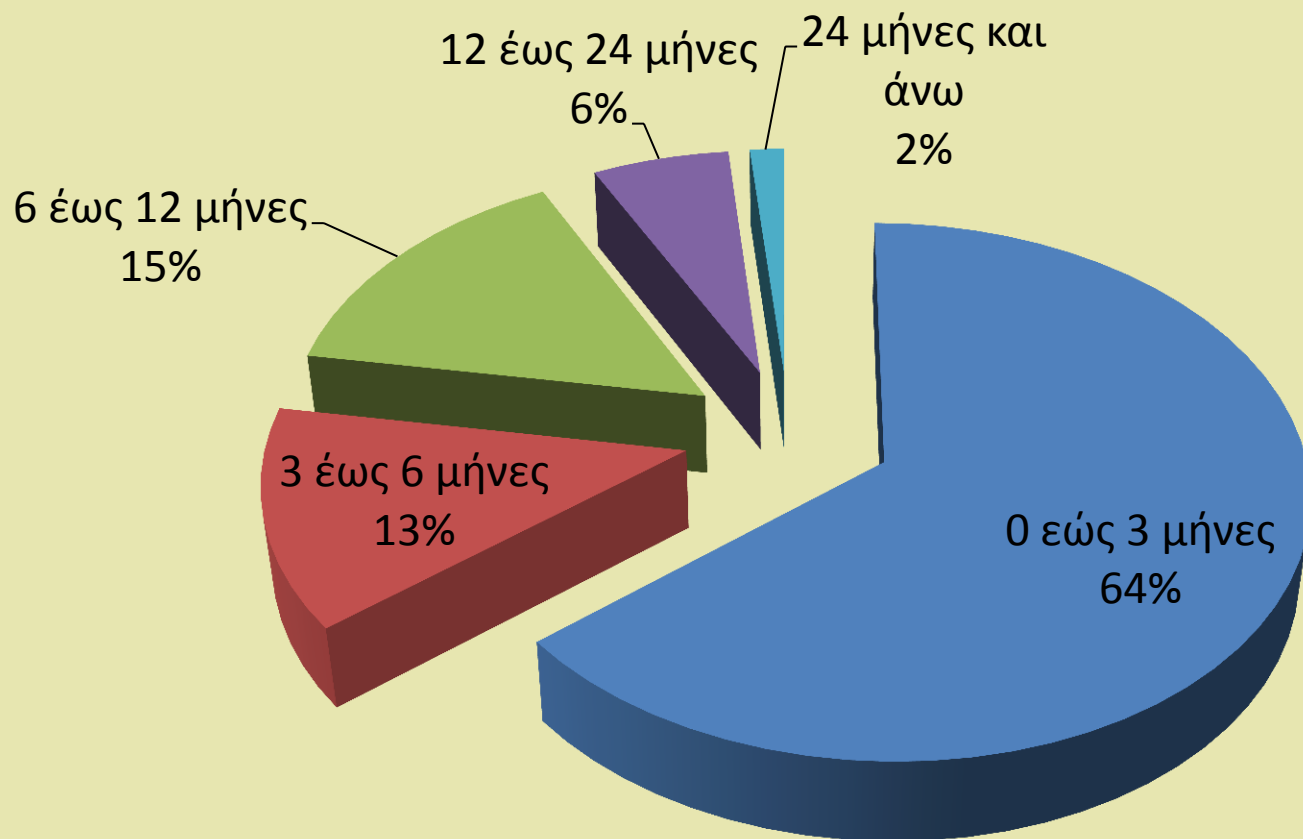

Απόφοιτοι Προγράμματος Προπτυχιακών Σπουδών: Μέσος χρόνος εύρεσης πρώτης εργασίας

MODERN STUDIES IN THE CRADLE OF KNOWLEDGE

ΣΥΓΧΡΟΝΕΣ ΣΠΟΥΔΕΣ ΣΤΗΝ ΚΟΙΤΙΔΑ ΤΗΣ ΓΝΩΣΗΣ